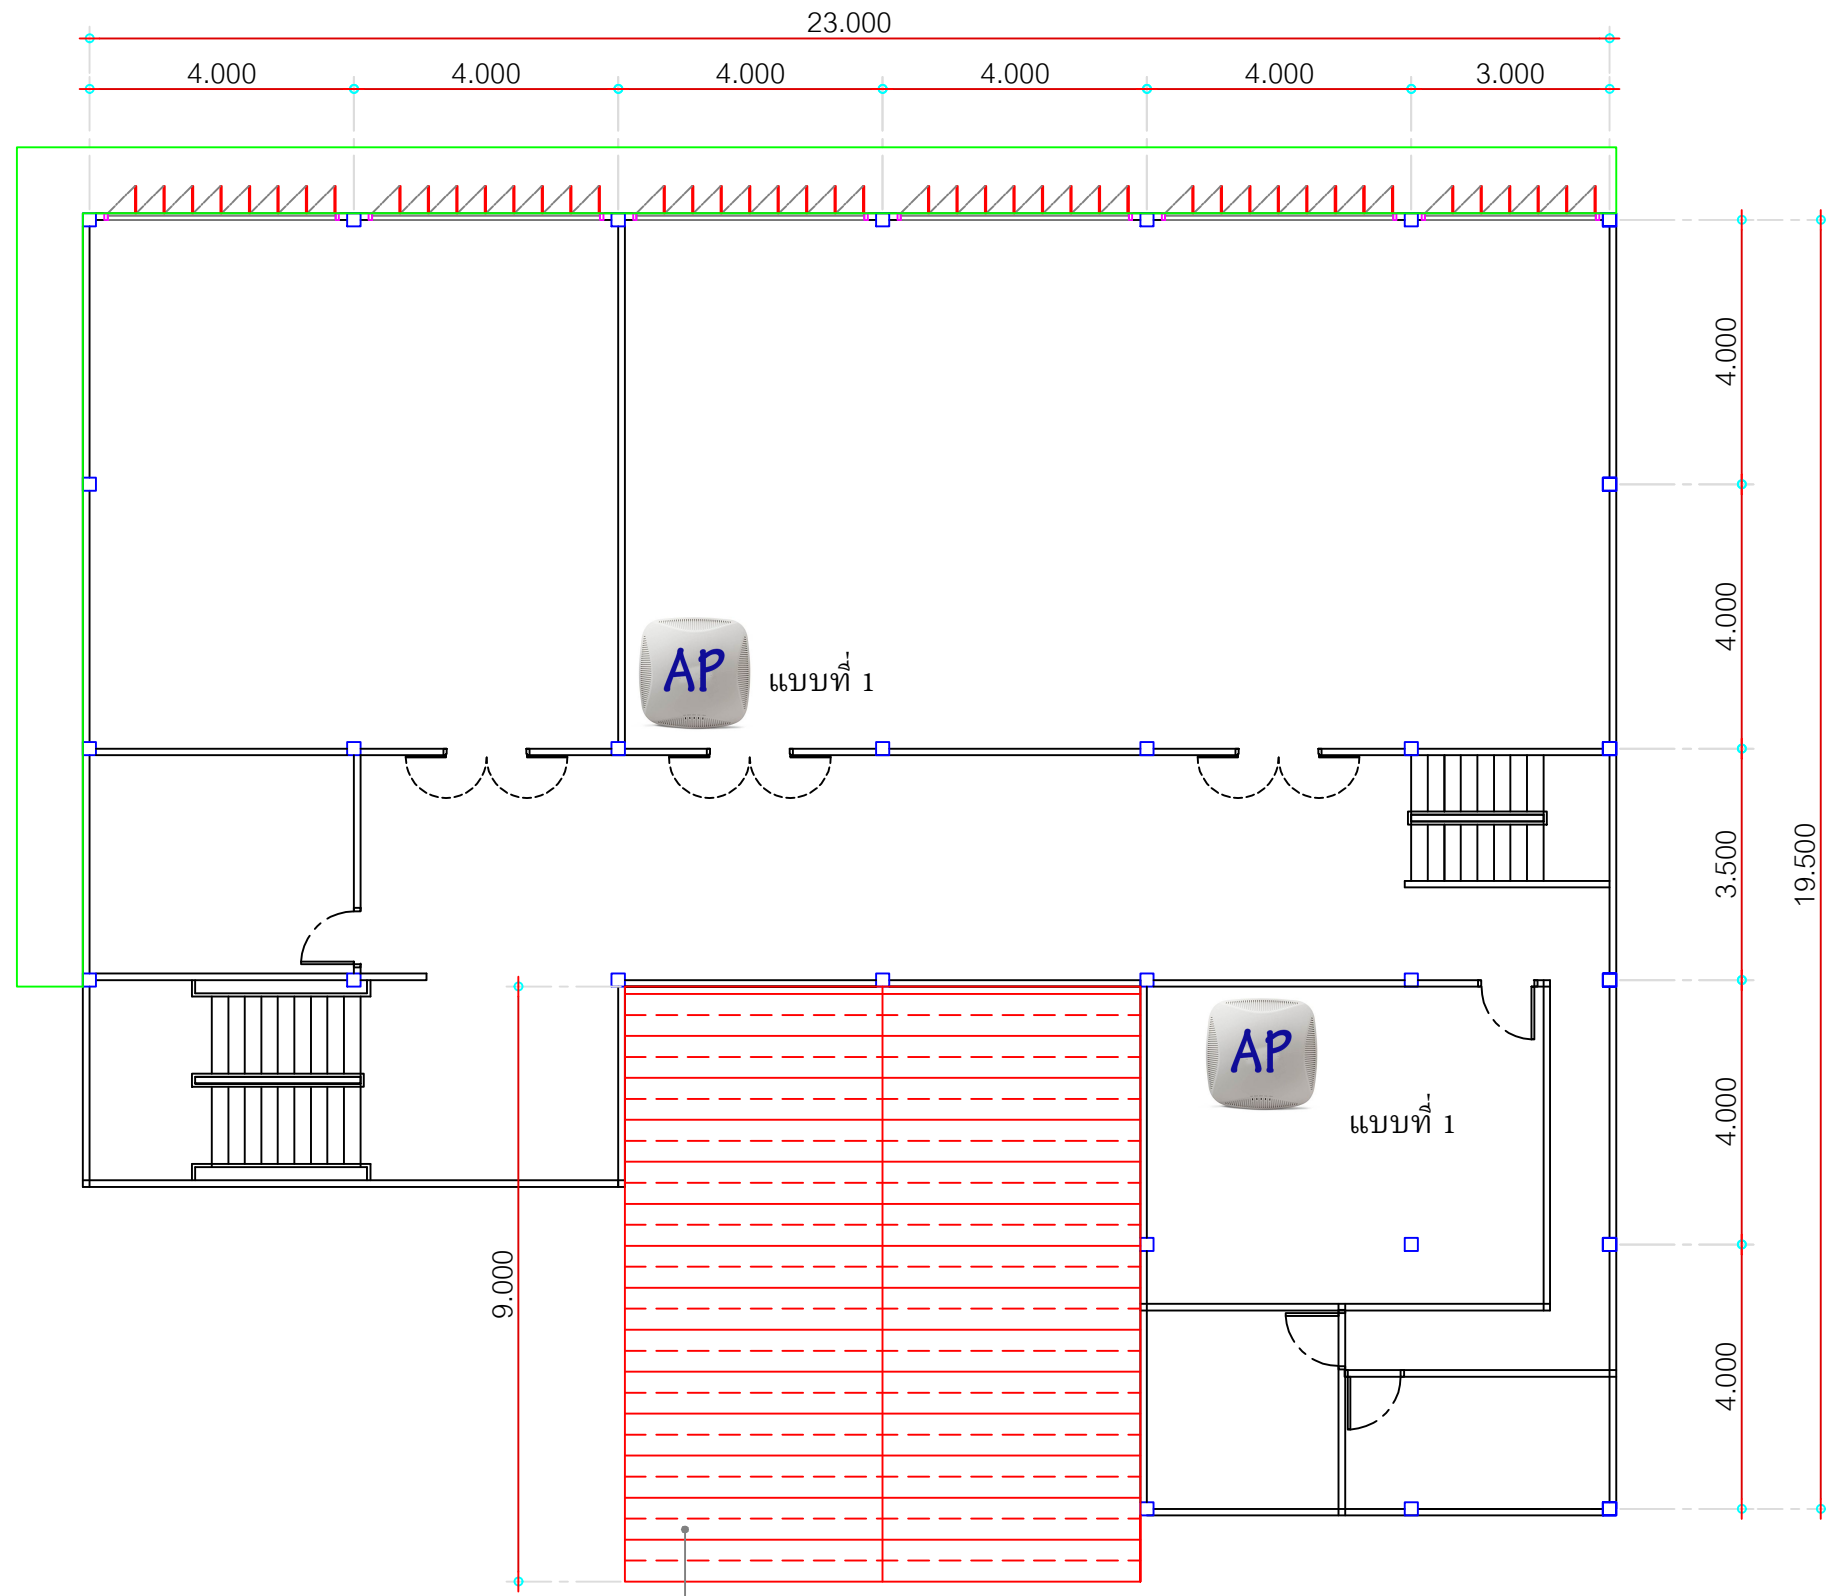

อาคาร 4

แปลนชั้น 1

	กองกลาง งานอาคารสถานที่และสิ่งแวดล้อม มหาวิทยาลัยราชภัฏธนบุรี
	โครงการ : หอเกียรติยศ
สถานที่ : มหาวิทยาลัยราชภัฏธนบุรี	ชื่อแบบ : แปลนอาคาร 4
แบบเลขที่ :	จำนวนแผ่น :

หลังคา metal sheet

77.40 ตร.ม.

แปลนชั้น 2

อาคาร 4

	กองกลาง งานอาคารสถานที่และสิ่งแวดล้อม มหาวิทยาลัยราชภัฏธนบุรี
	โครงการ : หอเกียรติยศ
สถานที่ : มหาวิทยาลัยราชภัฏธนบุรี	ชื่อแบบ : แปลนอาคาร 4
แบบเลขที่ :	จำนวนแผ่น :

อาคาร 4

แปลนชั้น 3

	กองกลาง งานอาคารสถานที่และสิ่งแวดล้อม มหาวิทยาลัยราชภัฏบรจบุรี
โครงการ :	หอเกียรติยศ
สถานที่ :	มหาวิทยาลัยราชภัฏบรจบุรี
ชื่อแบบ :	แปลนอาคาร 4
แบบเลขที่ :	จำนวนแผ่น :

อาคาร 4

แปลนชั้น 4

	กองกลาง งานอาคารสถานที่และสิ่งแวดล้อม
	มหาวิทยาลัยราชภัฏธนบุรี
โครงการ :	หอเกียรติยศ
สถานที่ :	มหาวิทยาลัยราชภัฏธนบุรี
ชื่อแบบ :	แปลนอาคาร 4
แบบเลขที่ :	จำนวนแผ่น :