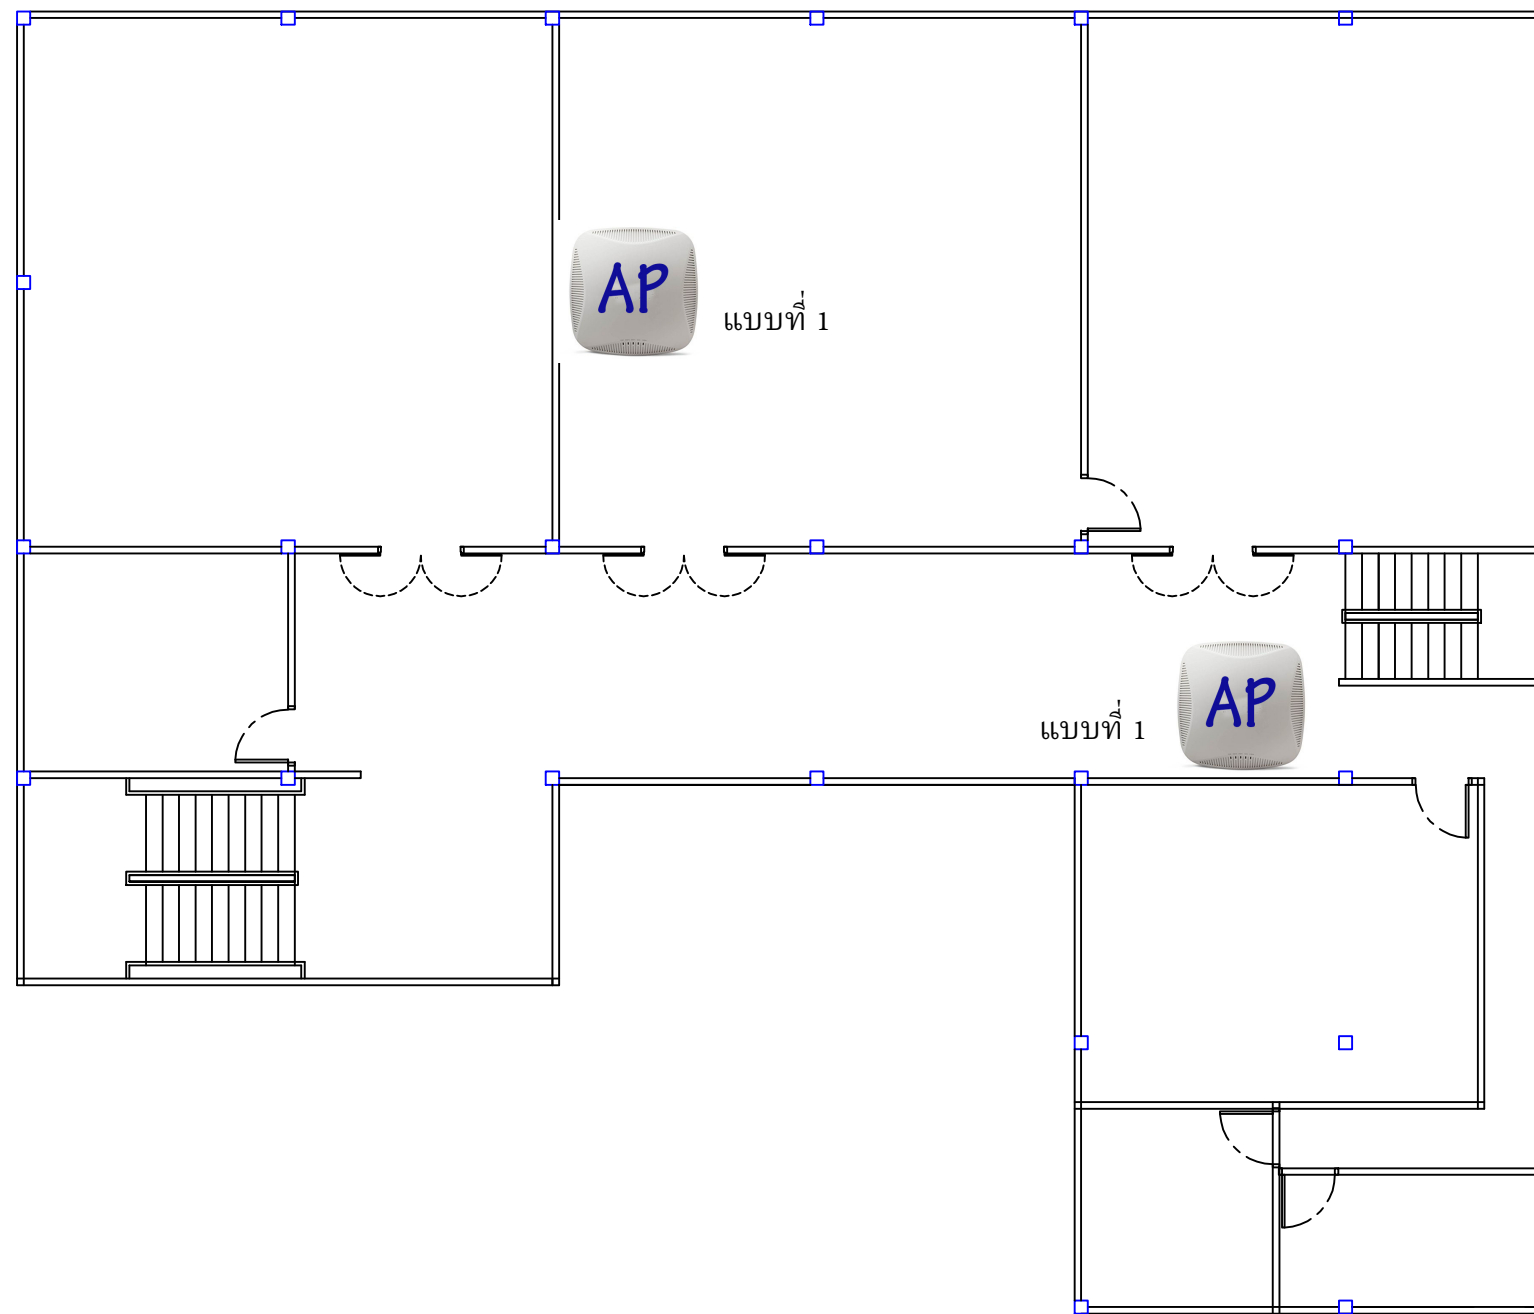

อาคาร 4

แปลนชั้น 1

	กองกลาง งานอาคารสถานที่และสิ่งแวดล้อม มหาวิทยาลัยราชภัฏธนบุรี
	โครงการ : หอเกียรติยศ
สถานที่ : มหาวิทยาลัยราชภัฏธนบุรี	ชื่อแบบ : แปลนอาคาร 4
แบบเลขที่ :	จำนวนแผ่น :

หลังคา metal sheet

77.40 ตร.ม.

แปลนชั้น 2

อาคาร 4

	กองกลาง งานอาคารสถานที่และสิ่งแวดล้อม มหาวิทยาลัยราชภัฏธนบุรี
	โครงการ : หอเกียรติยศ
สถานที่ : มหาวิทยาลัยราชภัฏธนบุรี	ชื่อแบบ : แปลนอาคาร 4
แบบเลขที่ :	จำนวนแผ่น :

อาคาร 4

แปลนชั้น 3

	กองกลาง งานอาคารสถานที่และสิ่งแวดล้อม มหาวิทยาลัยราชภัฏบรจบุรี
โครงการ :	หอเกียรติยศ
สถานที่ :	มหาวิทยาลัยราชภัฏบรจบุรี
ชื่อแบบ :	แปลนอาคาร 4
แบบเลขที่ :	จำนวนแผ่น :

อาคาร 4

แปลนชั้น 4

	กองกลาง งานอาคารสถานที่และสิ่งแวดล้อม
	มหาวิทยาลัยราชภัฏธนบุรี
โครงการ :	หอเกียรติยศ
สถานที่ :	มหาวิทยาลัยราชภัฏธนบุรี
ชื่อแบบ :	แปลนอาคาร 4
แบบเลขที่ :	จำนวนแผ่น :