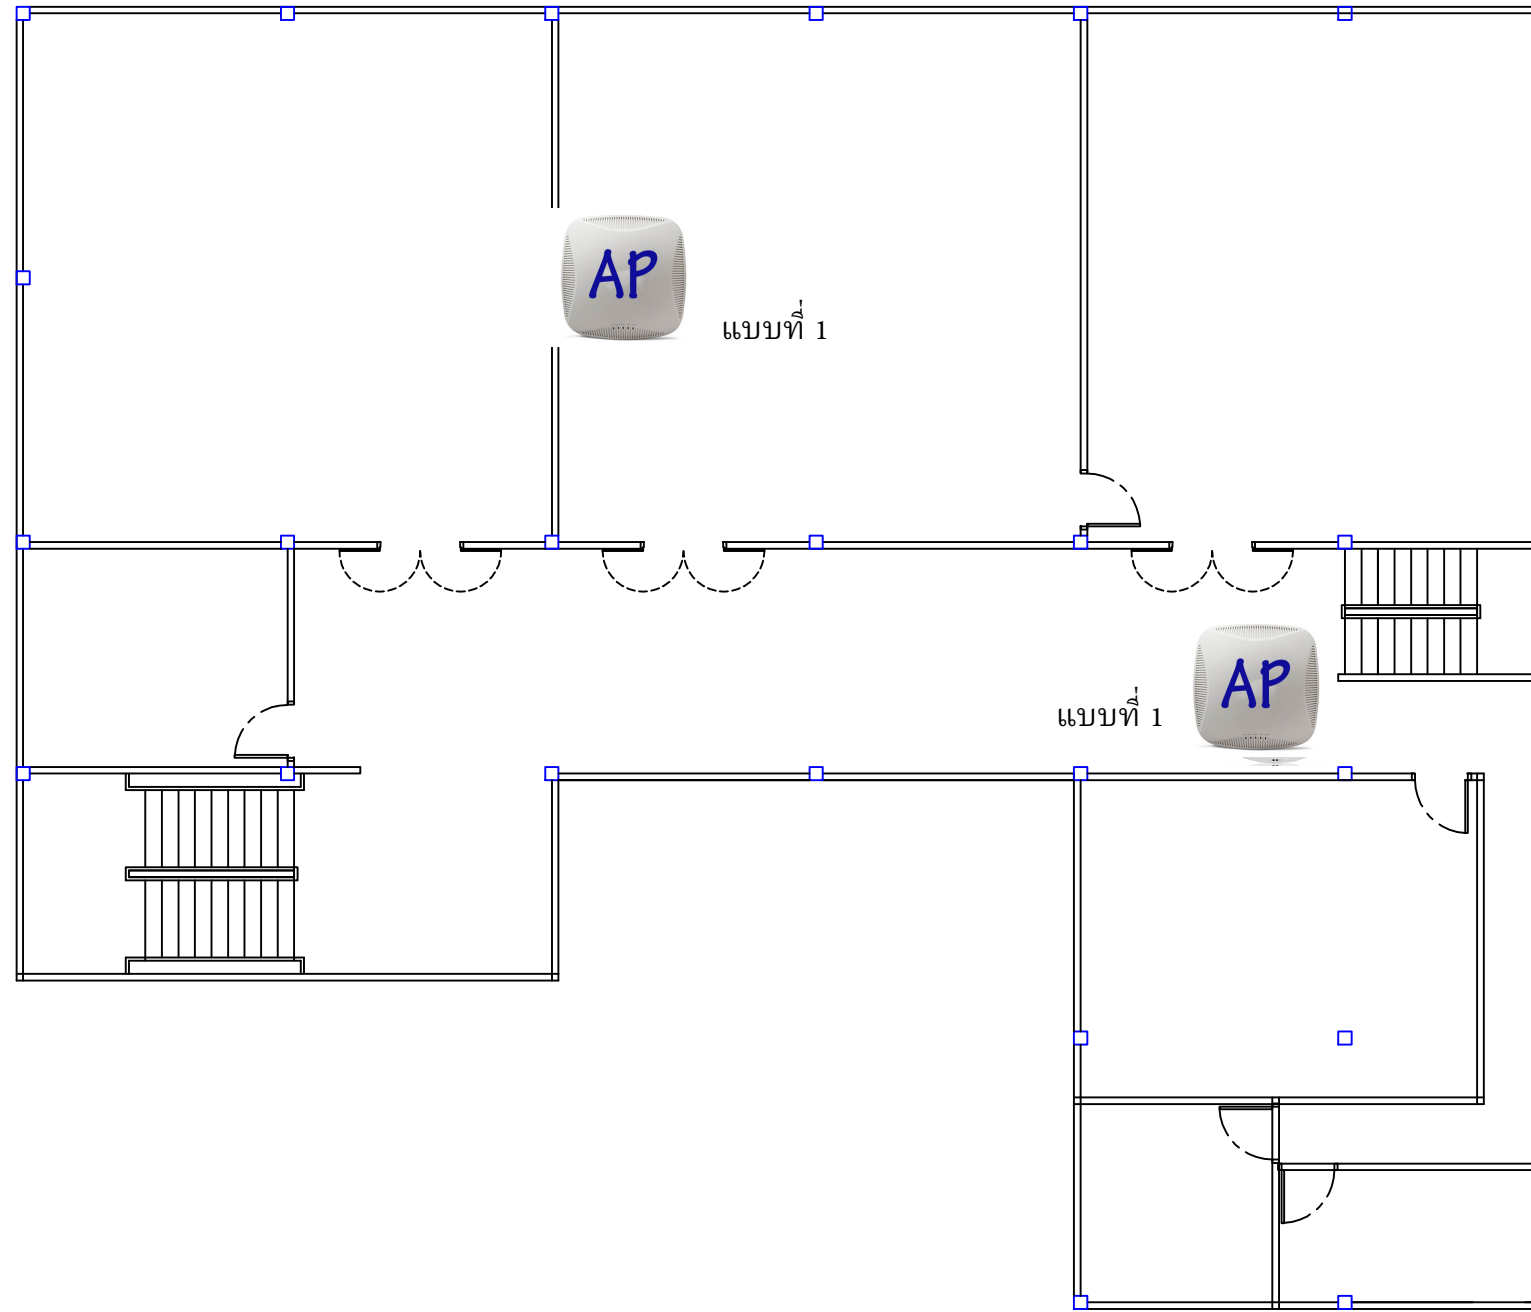

อาคาร 4

แปลนชั้น 1

	กองกลาง งานอาคารสถานที่และสิ่งแวดล้อม มหาวิทยาลัยราชภัฏธนบุรี
	โครงการ : หอเกียรติยศ
สถานที่ : มหาวิทยาลัยราชภัฏธนบุรี	ชื่อแบบ : แปลนอาคาร 4
แบบเลขที่ :	จำนวนแผ่น :

หลังคา metal sheet

77.40 ตร.ม.

แปลนชั้น 2

อาคาร 4

	กองกลาง งานอาคารสถานที่และสิ่งแวดล้อม มหาวิทยาลัยราชภัฏธนบุรี
	โครงการ : หอเกียรติยศ
สถานที่ : มหาวิทยาลัยราชภัฏธนบุรี	ชื่อแบบ : แปลนอาคาร 4
แบบเลขที่ :	จำนวนแผ่น :

อาคาร 4

แปลนชั้น 3

	กองกลาง งานอาคารสถานที่และสิ่งแวดล้อม มหาวิทยาลัยราชภัฏบรจบุรี
โครงการ :	หอเกียรติยศ
สถานที่ :	มหาวิทยาลัยราชภัฏบรจบุรี
ชื่อแบบ :	แปลนอาคาร 4
แบบเลขที่ :	จำนวนแผ่น :

อาคาร 4

แปลนชั้น 4

	กองกลาง งานอาคารสถานที่และสิ่งแวดล้อม
	มหาวิทยาลัยราชภัฏธนบุรี
โครงการ :	หอเกียรติยศ
สถานที่ :	มหาวิทยาลัยราชภัฏธนบุรี
ชื่อแบบ :	แปลนอาคาร 4
แบบเลขที่ :	จำนวนแผ่น :